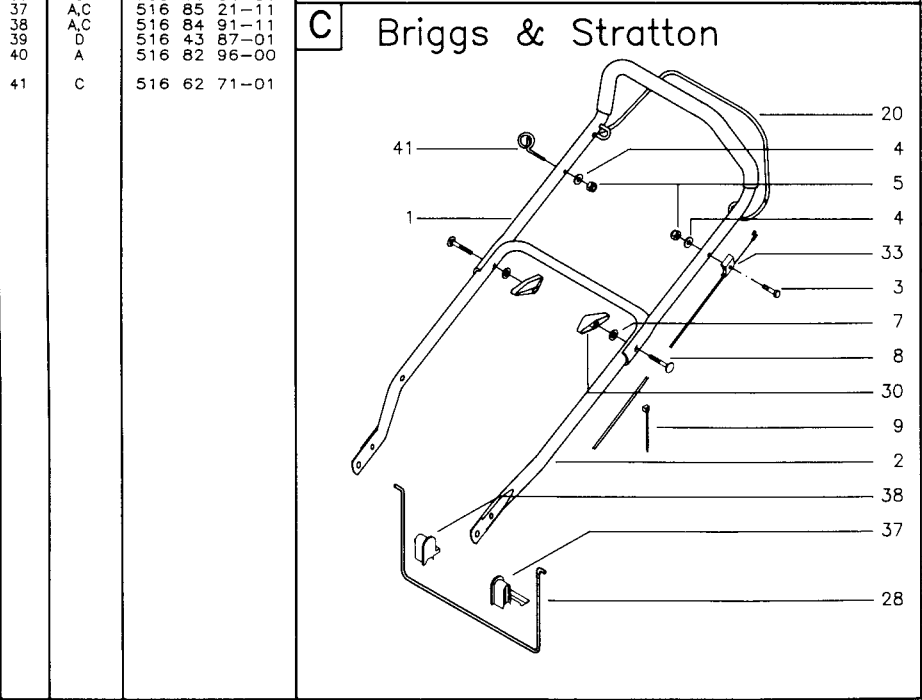

PARTRONER

5

246

1995:1

Prod.No: 994 52 05-10

Engine: B&S 95902 Type: 0206 Trim: 01

Prod.No: 994 52 07-10

Engine: Tecumseh Vantage E-36101 A

SPAREPARTS

107 25 17-66

Pos	Ruta	Ref.nr.
1	A.C	516 80 93-25
2	A.C	516 44 34-11
3	C	725 23 76-51
4	A.C	516 44 91-01
5	A.C	732 21 16-01
6	E	516 85 49-12
7	A.C	515 79 60-09
8	A.C	727 64 61-01
9	A.C	516 84 45-09
10	D	515 11 70-01
11	D	515 13 10-64
12	B	516 86 14-12
13	B	732 21 16-01
14	B	515 82 24-01
15	B	515 79 60-24
16	B	515 70 08-55
17	B	516 51 23-01
18	B	516 84 32-11
19	E	516 43 68-01
20	A.C	516 62 39-12
21	E	515 11 60-38
22	B	516 44 28-01
23	D	516 44 38-00
24	B	516 62 21-01
25	D	516 91 14-00
26	D	515 79 60-01
27	B	515 79 60-19
28	A.C	516 44 73-01
29	B	516 85 10-00
30	A.C	516 85 70-12
31	A	516 62 33-01
32	B	516 60 59-01
33	C	517 81 00-23
34	E	516 82 70-09
35	D	516 83 45-00
36	B	735 11 64-01
37	A.C	516 85 21-11
38	A.C	516 84 91-11
39	D	516 43 87-01
40	A	516 82 96-00
41	C	516 62 71-01