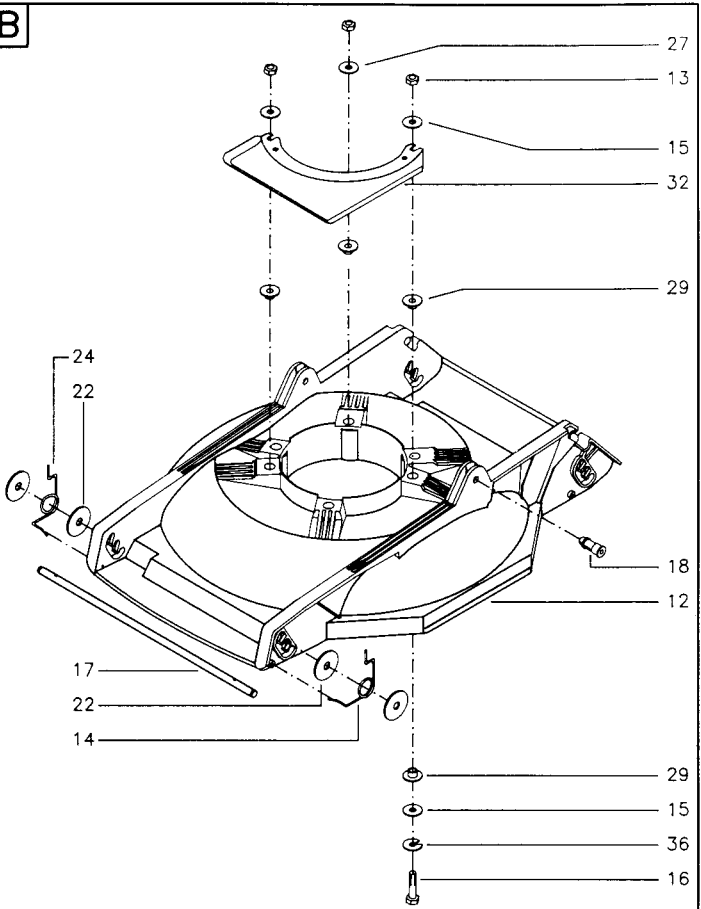

PARTRONER

5

246

1995:1

Prod.No: 994 52 05-10

Engine: B&S 95902 Type: 0206 Trim: 01

Prod.No: 994 52 07-10

Engine: Tecumseh Vantage E-36101 A

SPAREPARTS

107 25 17-66

Pos	Ruta	Ref.nr.
1	A.C	516 80 93-25
2	A.C	516 44 34-11
3	C	725 23 76-51
4	A.C	516 44 91-01
5	A.C	732 21 16-01
6	E	516 85 49-12
7	A.C	515 79 60-09
8	A.C	727 64 61-01
9	A.C	516 84 45-09
10	D	515 11 70-01
11	D	515 13 10-64
12	B	516 86 14-12
13	B	732 21 16-01
14	B	515 82 24-01
15	B	515 79 60-24
16	B	515 70 08-55
17	B	516 51 23-01
18	B	516 84 32-11
19	E	516 43 68-01
20	A.C	516 62 39-12
21	E	515 11 60-38
22	B	516 44 28-01
23	D	516 44 38-00
24	B	516 62 21-01
25	D	516 91 14-00
26	D	515 79 60-01
27	B	515 79 60-19
28	A.C	516 44 73-01
29	B	516 85 10-00
30	A.C	516 85 70-12
31	A	516 62 33-01
32	B	516 60 59-01
33	C	517 81 00-23
34	E	516 82 70-09
35	D	516 83 45-00
36	B	735 11 64-01
37	A.C	516 85 21-11
38	A.C	516 84 91-11
39	D	516 43 87-01
40	A	516 82 96-00
41	C	516 62 71-01