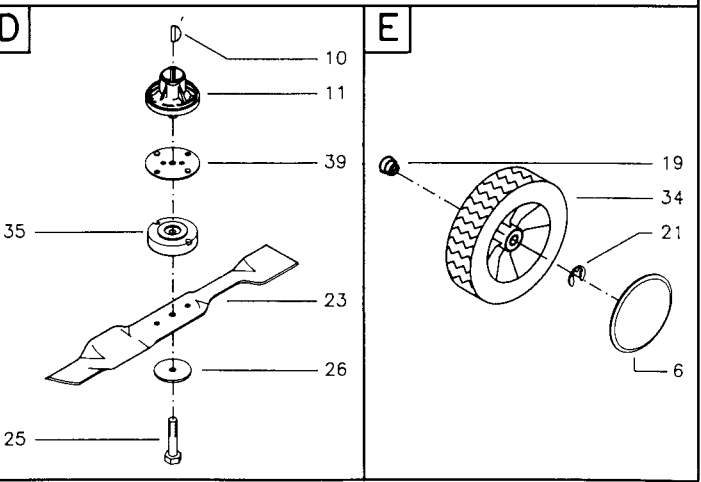

PARTRONER

5

246

1995:1

Prod.No: 994 52 05-10

Engine: B&S 95902 Type: 0206 Trim: 01

Prod.No: 994 52 07-10

Engine: Tecumseh Vantage E-36101 A

SPAREPARTS

107 25 17-66

Pos	Ruta	Ref.nr.
1	A.C	516 80 93-25
2	A.C	516 44 34-11
3	C	725 23 76-51
4	A.C	516 44 91-01
5	A.C	732 21 16-01
6	E	516 85 49-12
7	A.C	515 79 60-09
8	A.C	727 64 61-01
9	A.C	516 84 45-09
10	D	515 11 70-01
11	D	515 13 10-64
12	B	516 86 14-12
13	B	732 21 16-01
14	B	515 82 24-01
15	B	515 79 60-24
16	B	515 70 08-55
17	B	516 51 23-01
18	B	516 84 32-11
19	E	516 43 68-01
20	A.C	516 62 39-12
21	E	515 11 60-38
22	B	516 44 28-01
23	D	516 44 38-00
24	B	516 62 21-01
25	D	516 91 14-00
26	D	515 79 60-01
27	B	515 79 60-19
28	A.C	516 44 73-01
29	B	516 85 10-00
30	A.C	516 85 70-12
31	A	516 62 33-01
32	B	516 60 59-01
33	C	517 81 00-23
34	E	516 82 70-09
35	D	516 83 45-00
36	B	735 11 64-01
37	A.C	516 85 21-11
38	A.C	516 84 91-11
39	D	516 43 87-01
40	A	516 82 96-00
41	C	516 62 71-01