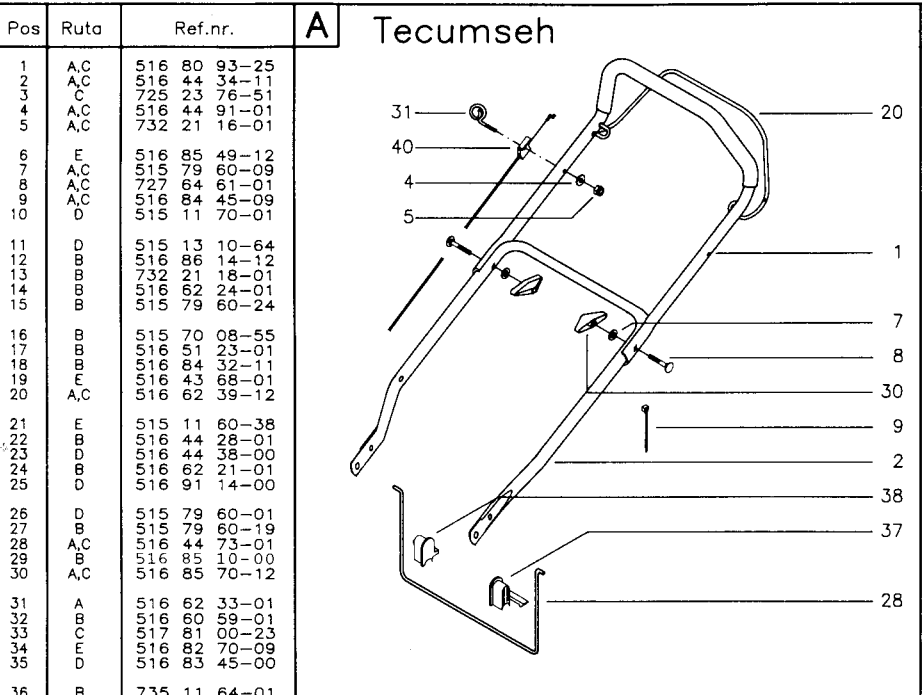

PARTRONER

5

246

1995:1

Prod.No: 994 52 05-10

Engine: B&S 95902 Type: 0206 Trim: 01

Prod.No: 994 52 07-10

Engine: Tecumseh Vantage E-36101 A

SPAREPARTS

107 25 17-66

Pos	Ruta	Ref.nr.
1	A.C	516 80 93-25
2	A.C	516 44 34-11
3	C	725 23 76-51
4	A.C	516 44 91-01
5	A.C	732 21 16-01
6	E	516 85 49-12
7	A.C	515 79 60-09
8	A.C	727 64 61-01
9	A.C	516 84 45-09
10	D	515 11 70-01
11	D	515 13 10-64
12	B	516 86 14-12
13	B	732 21 16-01
14	B	515 82 24-01
15	B	515 79 60-24
16	B	515 70 08-55
17	B	516 51 23-01
18	B	516 84 32-11
19	E	516 43 68-01
20	A.C	516 62 39-12
21	E	515 11 60-38
22	B	516 44 28-01
23	D	516 44 38-00
24	B	516 62 21-01
25	D	516 91 14-00
26	D	515 79 60-01
27	B	515 79 60-19
28	A.C	516 44 73-01
29	B	516 85 10-00
30	A.C	516 85 70-12
31	A	516 62 33-01
32	B	516 60 59-01
33	C	517 81 00-23
34	E	516 82 70-09
35	D	516 83 45-00
36	B	735 11 64-01
37	A.C	516 85 21-11
38	A.C	516 84 91-11
39	D	516 43 87-01
40	A	516 82 96-00
41	C	516 62 71-01